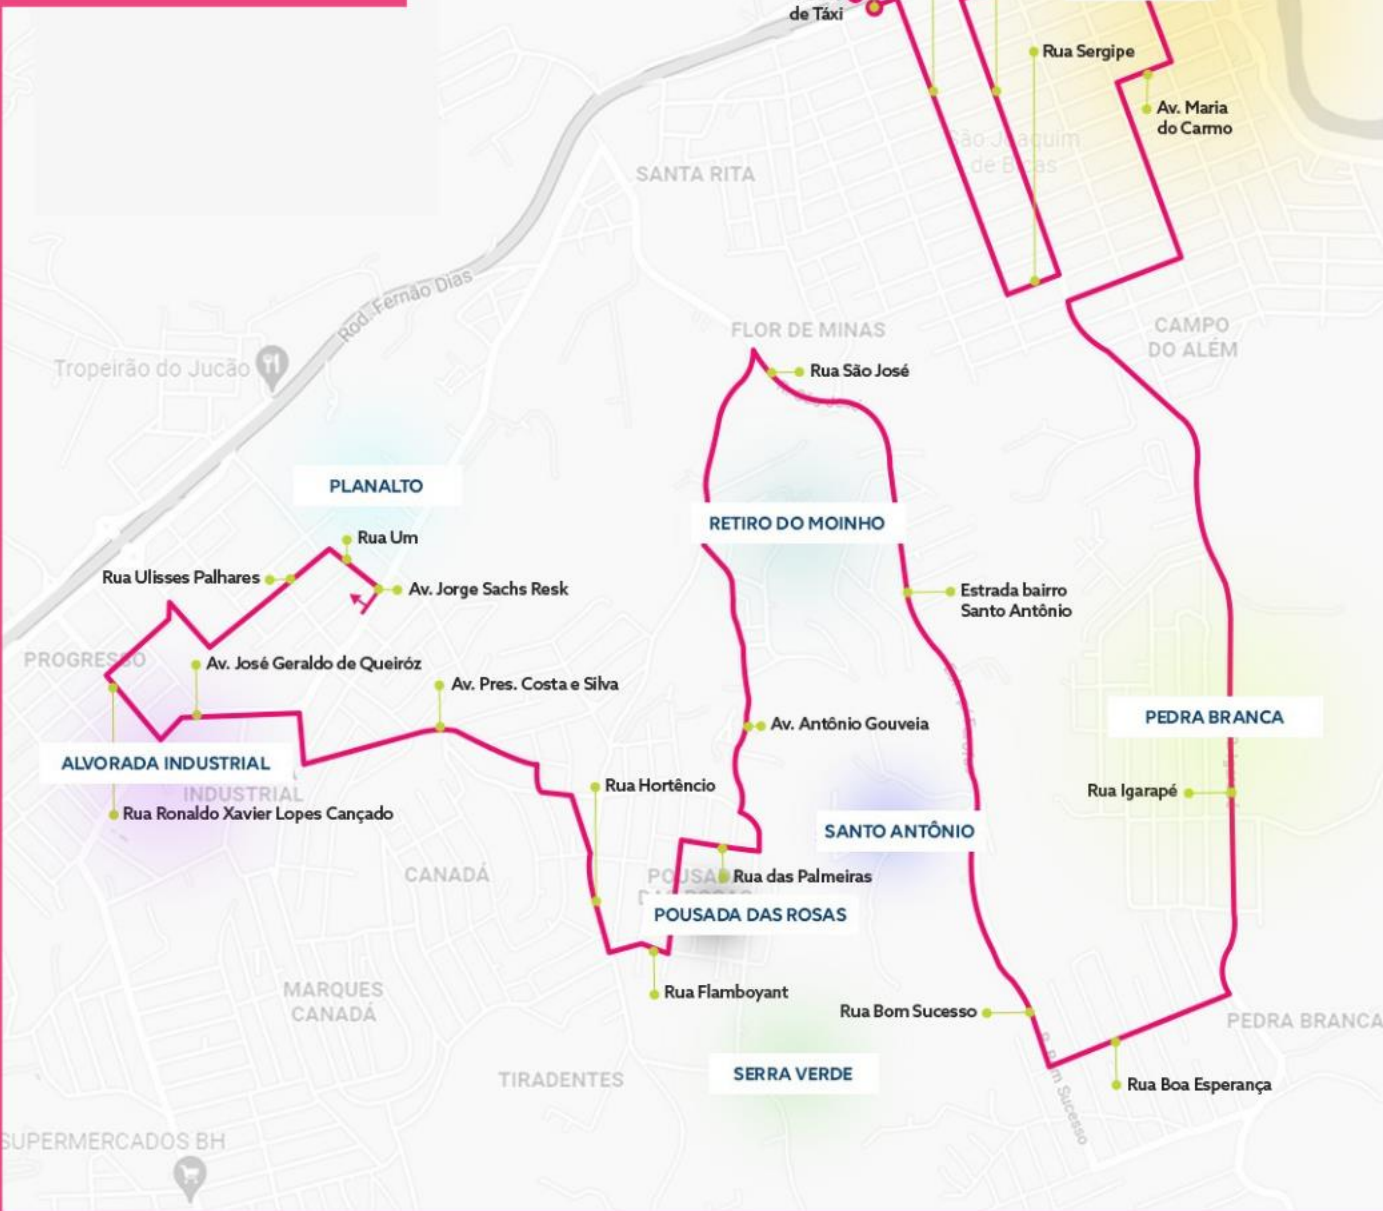

17:00

SAÍDA: CENTRO
DESTINO: BELO VALE

DIAS ÚTEIS

06:00

11:00

15:15

17:15

20:30

FINAL DE SEMANA/FERIADO

12:00

20:00

LINHA ROSA: Planalto, Alvorada, Pousada, Retiro do Moimho, Sto. Antônio, Serra Verde, Pedra Branca - Centro

Ponto inicial bairro: Av. Jorge Sachs (Próximo à UBS Planalto)

07:00

17:00

SAÍDA: CENTRO
DESTINO: PLANALTO

DIAS ÚTEIS

06:00

11:00

15:15

17:15

17:00

SAÍDA: CENTRO
DESTINO: BOA ESPERANÇA

DIAS ÚTEIS

06:00

11:00

15:15

17:15

20:30